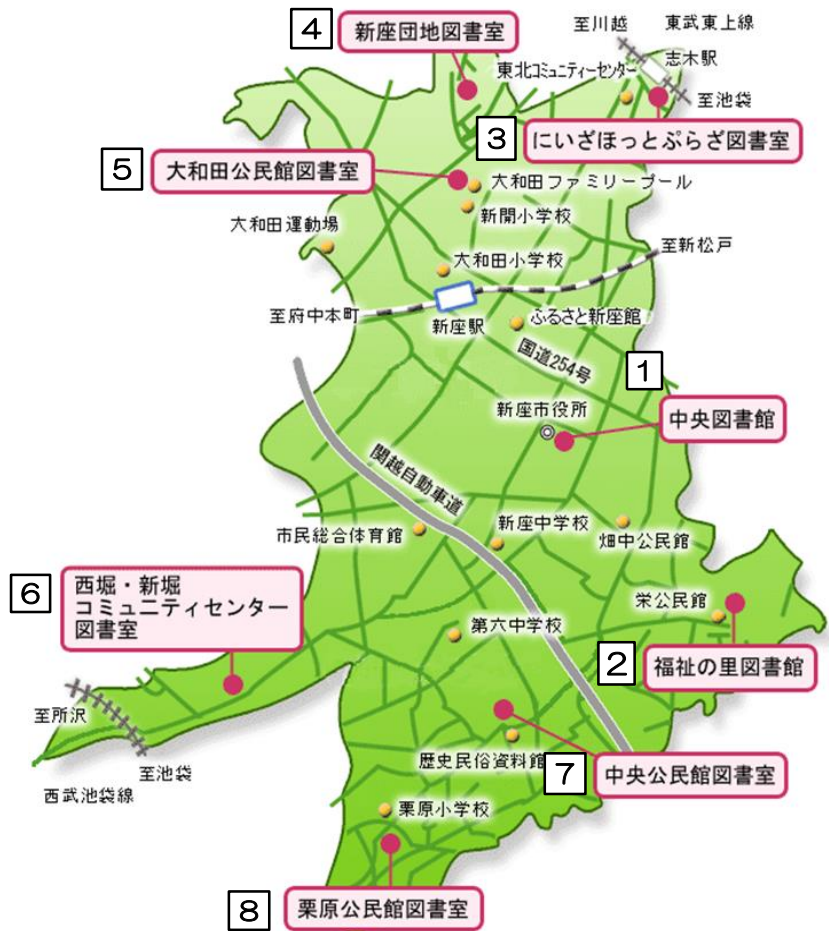

(第2水曜日、午前10時30分～正午)

図書館職員や図書館ボランティアが、おすすめの絵本や図書館の事業を紹介します。

対象 乳児からおおむね2歳までの幼児と保護者

場所 児童コーナー

♪あかちゃんタイムでわらべうたあそび♪

5月8日(水)午前10時30分から

当日直接受付

わらべうたや親子あそびを中心に、絵本の読み聞かせなどを交え、実際に遊んで、聞いて楽しめる講座を「あかちゃんタイム」の時間内に催します。

特集展示の本

《一般書》

「新しいことにチャレンジする本」

・4月2日(火)から5月31日(金)まで

《児童書》

「新しいことにチャレンジする本」

・4月12日(金)まで展示中

「子ども読書週間～としょかんの本～」

・4月23日(火)から5月31日(金)まで

新座市内の図書室カレンダー

新座市イメージキャラクター
「ソウキリン」

にいざほっとぷらざ図書室
新座団地図書室

	は開館日
	は休館日

にいざほっとぷらざ図書室 (地図3)

4月
開館時間 午前10時～午後9時30分

日	月	火	水	木	金	土
	1	2	3	4	5	6
7	8	9	10	11	12	13
14	15	16	17	18	19	20
21	22	23	24	25	26	27
28	29	30				

5月
開館時間 午前10時～午後9時30分

日	月	火	水	木	金	土
			1	2	3	4
5	6	7	8	9	10	11
12	13	14	15	16	17	18
19	20	21	22	23	24	25
26	27	28	29	30	31	

新座団地図書室 (地図4)

4月
開館時間 午前10時～午後5時

日	月	火	水	木	金	土
	1	2	3	4	5	6
7	8	9	10	11	12	13
14	15	16	17	18	19	20
21	22	23	24	25	26	27
28	29	30				