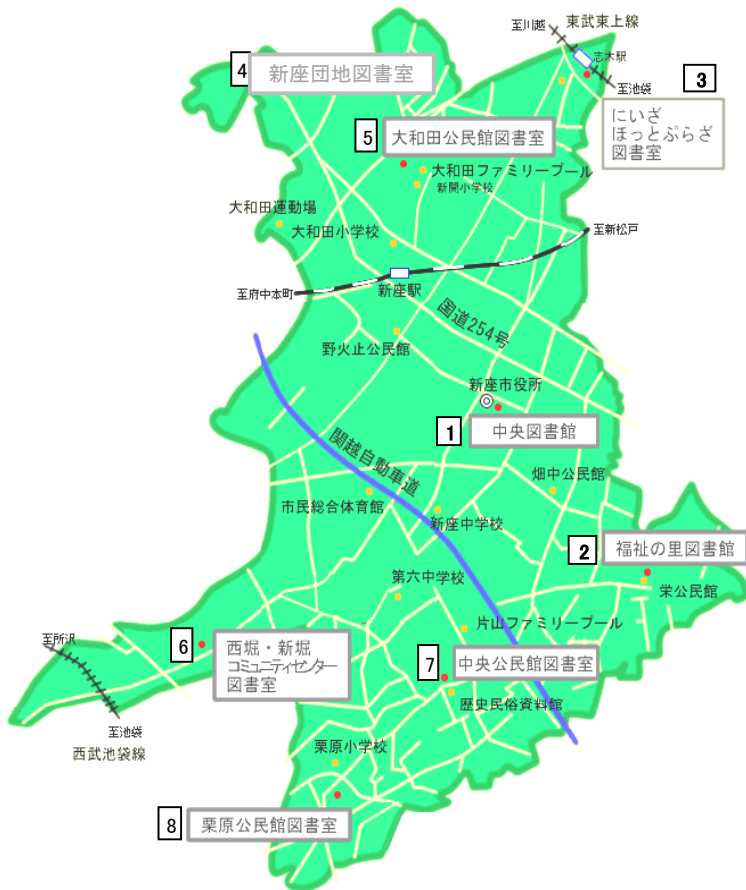

### ★ あかちゃんタイム (第2水曜日)

図書館職員や図書館ボランティアによる、おすすめの絵本や図書館事業の紹介などを行います。

- 日程 6月12日(水)、7月10日(水)
- 時間 午前10時30分~正午
- 対象 おおむね0歳~2歳の乳幼児と保護者
- 場所 福祉の里図書館(福祉の里4階) 児童コーナー

## 《特集展示のご案内》

6月1日(土)~7月24日(水) 一般書・児童書

【山歩きとピクニックの本】

- 開館時間・・・午前9時30分~午後6時
- 休館日・・・月曜日・第4木曜日(7・8月は開館)・国民の祝日(月曜日の場合は翌日の火曜日もお休みです)・特別整理期間・年末年始(12月29日~1月3日)

# 新座市内の図書室カレンダー

新座市イメージキャラクター  
「ソウキリン」

にいざほっとぷらざ図書室  
新座団地図書室

□ は開館日  
■ は休館日