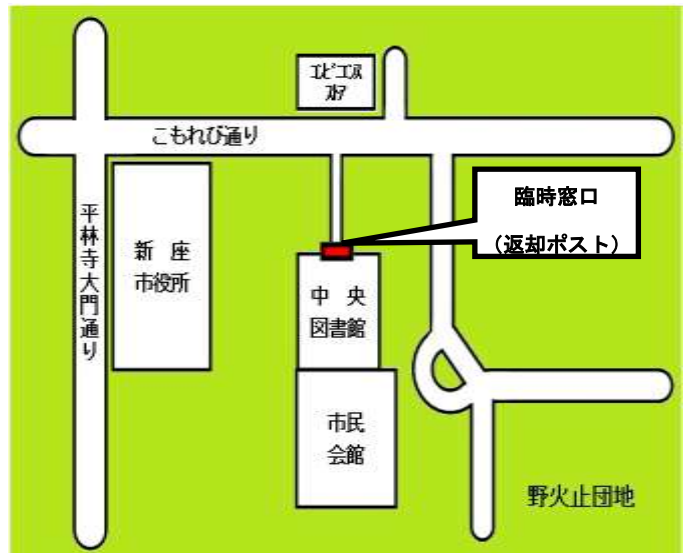

中央図書館臨時窓口でのサービスについて

- ・カレンダーの□印の日は、リクエスト図書等の貸出し、図書等の返却を受け付けます。（火曜日～日曜日・午前9時30分～午後6時）
- ・返却ポストをご利用いただけます。
- ・市民会館・図書館駐車場は使えません。市役所第一駐車場をご利用ください。（開場時間・午前8時30分～午後5時30分）

※ 図書館ホームページは通常どおりご利用いただけます。