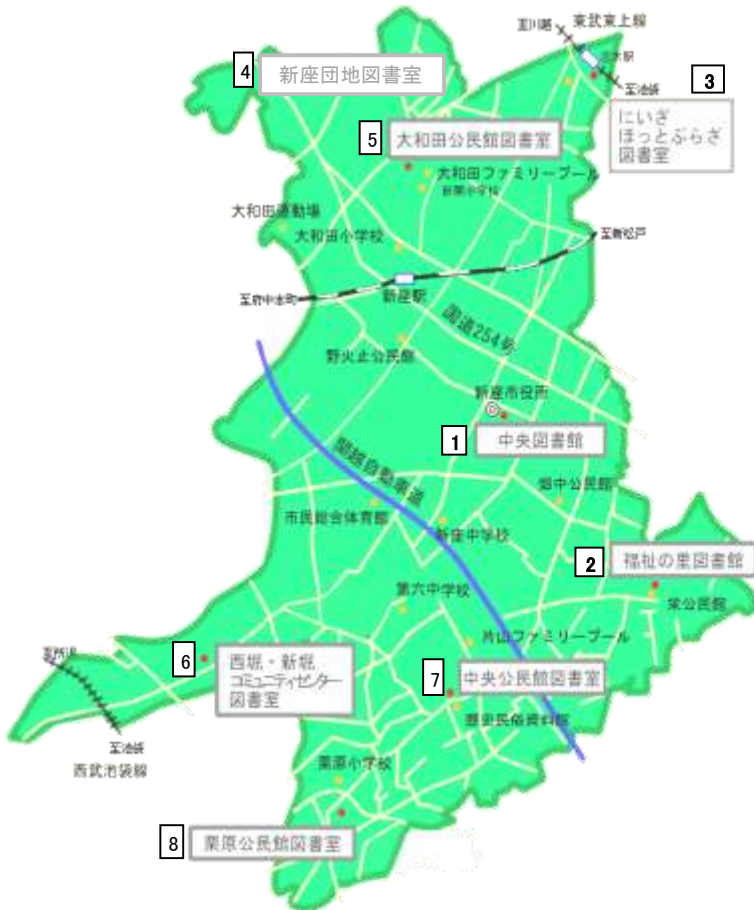

◎ 子ども映画会 (第1、第3土曜日、 1回目午前11時・2回目午後2時)

9月 1日(土)
なかよしおぼけ～おぼけネズ湖に行く
 他3作～(アニメ 28分)

9月 15日(土)
なかよしおぼけ～おぼけ遊園地に行く
 他3作～(アニメ 28分)

10月 6日(土)
なかよしおぼけ～おぼけ空をとぶ
 他3作～(アニメ 28分)

10月 20日(土)
アニメ世界名作劇場～あらいぐまラスカル
 (アニメ 30分)

☆ おはなし会 (毎週水曜日、午後3時30分)

…内容は、おたのしみに…
 おはなしスタンプラリーを行っています。

《特集展示のご案内》

9月21日(金)まで展示中

9月6日(木)～10月24日(水)

一般書【ベストリーダー2011】

児童書【月の本】

- 開館時間・・・午前9時30分～午後6時
- 休館日・・・月曜日・第4木曜日(7・8月は開館)・国民の祝日(月曜日の場合は翌日の
- 火曜日もお休みです)・特別整理期間・年末年始(12月29日～1月3日)

新座市内の図書館カレンダー

新座市イメージキャラクター
「ゾウキリン」

にいざほっとぷらざ図書館
新座団地図書館

は開館日
 は休館日

にいざほっとぷらざ図書館 (地図-3)

開館時間 午前10時～午後9時30分

9月

日	月	火	水	木	金	土
						1
2	3	4	5	6	7	8
9	10	11	12	13	14	15
16	17	18	19	20	21	22
23	24	25	26	27	28	29
30						